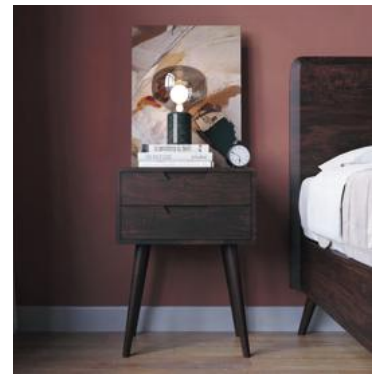

**Low Hi-Fi**  
OSL-HF01-W - 60W x 80H x 47D

**Console Table**  
OSL-CS01-W - 90W x 76H x 36D

**Large Console Table**  
OSL-CS02-W - 110W x 80H x 35D

**Single Pedestal Desk**  
OSL-DK01-W - 120W x 76H x 50D