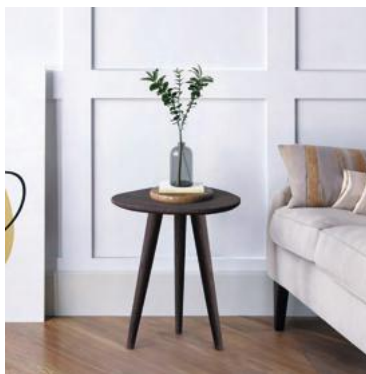

Side Table
OSL-ET03-W - 35W x 50H x 35D